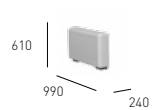

Trento

• Диван легко трансформируется в удобную и просторную кровать • Спальное место: 2040 x 1680 мм. • Высота сиденья 460 мм, глубина сиденья 530 мм, высота спального места 460 мм. • Наматрасник в подарок. • Габаритные размеры каждого модуля могут иметь отклонение ± 20 мм.

Бл (Бп) – боковина левая (правая)